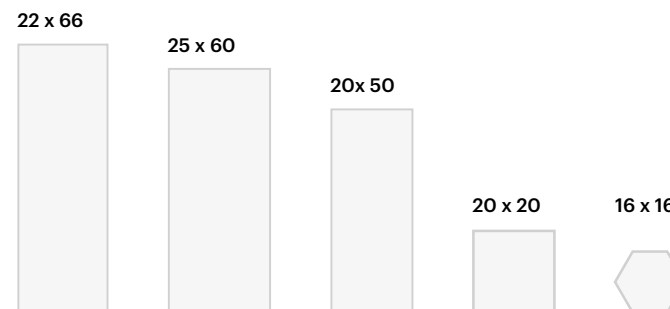

20 x 50

NAVARA	40	TEINTE UNIE	44
MALINIA	42	PIÈCES DÉCORATIVES	45

20 x 20

TEINTE UNIE	48
ARABESQUE	50

16 x 16

HEXAGONE	56
----------	----

SYMBOLES ET CARACTÉRISTIQUES / SYMBOLS & CHARACTERISTICS

INT	Intérieur / Interior		Emaillé / Glazed		Brillant / Brilliant	V1	Aspect uniforme / Uniform appearance
EXT	Extérieur / Exterior		Non Réctifié / Not Rectified		Mat / Matt	V2	Légère variation / Slight variation
LI	Lisse / Slick		Réctifié / Rectified		Sol / Floor	V3	Variation modeste / Modest variation
	Multifacettes / Multi facets	ST	Structuré / Structured		Mural / Wall	V4	Variation aléatoire / Random variation

DIMENSIONS & FORMATS / FORMATS & SIZES

FAÏENCE
WALL TILES

FORMATS & SIZES

22 x 66

Concrete gris foncé
FDM66190

Concrete gris
FDM66191

Motif Concrete gris foncé
FDM661901

Décor Hexagone Concrete
FDM661902