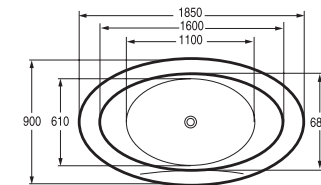

Paolo Rossini

Baignoire ovale fournie avec pieds réglables.
Capacité : 190 litres

*Oval bath supplied with adjustable feet
Capacity : 190 litres*

Options / Options :

Tablier frontal, Console en bois noble et porte serviette en inox, Repose tête en polyuréthane de couleur blanche, 2 poignées, hydromassage.

*Front panel, Wood consol and towel ring in inox,
Polyurethane headrest (white), 2 handgrips
hydromassage.*

Ref : 423040 / Dim. 185x90 cm

**IDEAL
SANITAIRE**