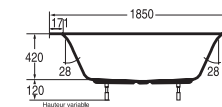

Paolo Rossini

Baignoire ovale fournie avec pieds réglables.
Capacité : 190 litres

*Oval bath supplied with adjustable feet
Capacity : 190 litres*

Options / Options :

Tablier frontal, Console en bois noble et porte serviette en inox, Repose tête en polyuréthane de couleur blanche, 2 poignées, hydromassage.

*Front panel, Wood consol and towel ring in inox,
Polyurethane headrest (white), 2 handgrips
hydromassage.*

Ref : 423040 / Dim. 185x90 cm

**IDEAL
SANITAIRE**