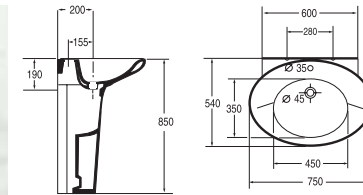

Paolo Rossini

Lavabo monotrou
One hole washbasin
Colonne / Pedestal

Réf : 211320

Réf : 211200

Cuvette monobloc sortie orientable
Close coupled WC, orientable outlet
Réservoir / Cistern

Réf : 111022

Réf : 111111

Bidet monotrou / One hole bidet

Réf : 111410