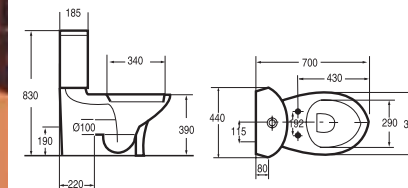

Paolo Rossini

Lavabo monotrou
One hole washbasin
Colonne / Pedestal

Réf : 211320

Réf : 211200

Cuvette monobloc sortie orientable
Close coupled WC, orientable outlet
Réservoir / Cistern

Réf : 111022

Réf : 111111

Bidet monotrou / One hole bidet

Réf : 111410