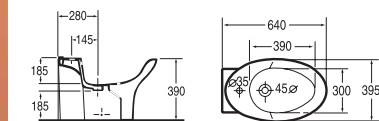

Paolo Rossini

Lavabo monotrou
One hole washbasin
Colonne / Pedestal

Réf : 211320

Réf : 211200

Cuvette monobloc sortie orientable
Close coupled WC, orientable outlet
Réservoir / Cistern

Réf : 111022

Réf : 111111

Bidet monotrou / One hole bidet

Réf : 111410