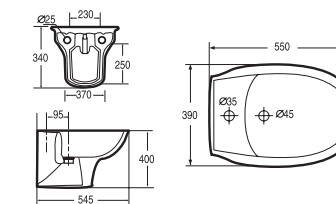

Diamant Suspendu

Lavabo monotrou / One hole washbasin **Réf : 104330**
Semi colonne / Half pedestal **Réf : 104240**

Cuvette suspendue **Réf : 104032**
Wall hung WC pan **Réf : 904403**
Batisupport 3-6 L
Batisupport 3-6 L

Bidet monotrou suspendu **Réf : 104440**
Wall hung one hole bidet