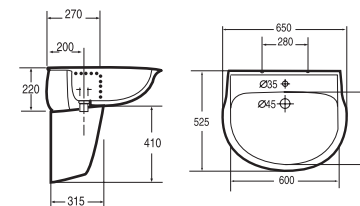

Diamant Suspendu

Lavabo monotrou / One hole washbasin **Réf : 104330**
Semi colonne / Half pedestal **Réf : 104240**

Cuvette suspendue **Réf : 104032**
Wall hung WC pan **Réf : 904403**
Batisupport 3-6 L
Batisupport 3-6 L

Bidet monotrou suspendu **Réf : 104440**
Wall hung one hole bidet