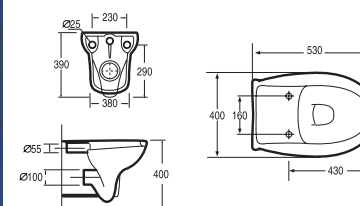

Diamant Suspendu

Lavabo monotrou / One hole washbasin **Réf : 104330**
Semi colonne / Half pedestal **Réf : 104240**

Cuvette suspendue **Réf : 104032**
Wall hung WC pan **Réf : 904403**
Batisupport 3-6 L
Batisupport 3-6 L

Bidet monotrou suspendu **Réf : 104440**
Wall hung one hole bidet